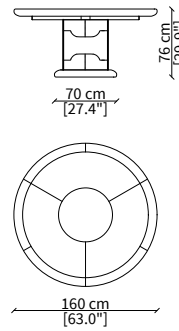

VERSION HIDE: central leg and base at floor covered in hide leather with stitching in contrast in the same colour of the top.

CRESPI
Dining table

TAVOLI DA PRANZO / DINING TABLES

cod. VF50340

Tavolo da pranzo Ø160 cm / Dining Table Ø160 cm

cod. VF50341

Tavolo da pranzo Ø200 cm / Dining Table Ø200 cm

cod. VF50340H

Tavolo da pranzo Ø160 cm / Dining Table Ø160 cm

cod. VF50341H

Tavolo da pranzo Ø200 cm / Dining Table Ø200 cm