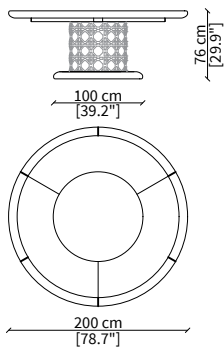

VERSION HIDE: central leg and base at floor covered in hide leather with stitching in contrast in the same colour of the top.

CRESPI
Dining table

TAVOLI DA PRANZO / DINING TABLES

cod. VF50340

Tavolo da pranzo Ø160 cm / Dining Table Ø160 cm

cod. VF50341

Tavolo da pranzo Ø200 cm / Dining Table Ø200 cm

cod. VF50340H

Tavolo da pranzo Ø160 cm / Dining Table Ø160 cm

cod. VF50341H

Tavolo da pranzo Ø200 cm / Dining Table Ø200 cm