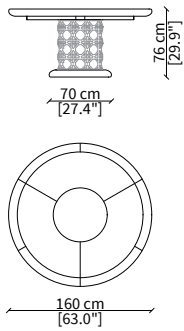

VERSION HIDE: central leg and base at floor covered in hide leather with stitching in contrast in the same colour of the top.

CRESPI
Dining table

TAVOLI DA PRANZO / DINING TABLES

cod. VF50340

Tavolo da pranzo Ø160 cm / Dining Table Ø160 cm

cod. VF50341

Tavolo da pranzo Ø200 cm / Dining Table Ø200 cm

cod. VF50340H

Tavolo da pranzo Ø160 cm / Dining Table Ø160 cm

cod. VF50341H

Tavolo da pranzo Ø200 cm / Dining Table Ø200 cm